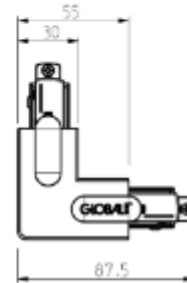

FDV SPEC SHEET

Global L-feed L90° (inside) 1-circuit WH
Art. no: GB34-3

Lighting Solutions

Global L-feed L90° (inside) 1-circuit WH

Art. no: GB34-3