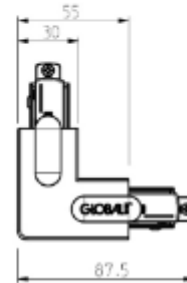

## FDV SPEC SHEET

Global L-feed L90° (outside) 1-circuit GR  
Art. no: GB35-1

*Lighting Solutions*

# Global L-feed L90° (outside) 1-circuit GR

Art. no: GB35-1