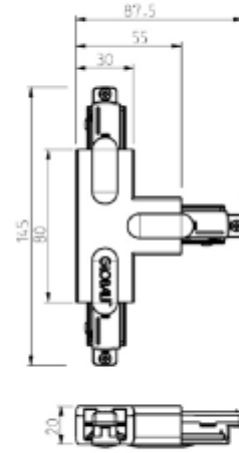

## FDV SPEC SHEET

Global T-feed Right (outside) 1-circuit GR  
Art. no: GB36-1

*Lighting Solutions*

# Global T-feed Right (outside) 1-circuit GR

Art. no: GB36-1