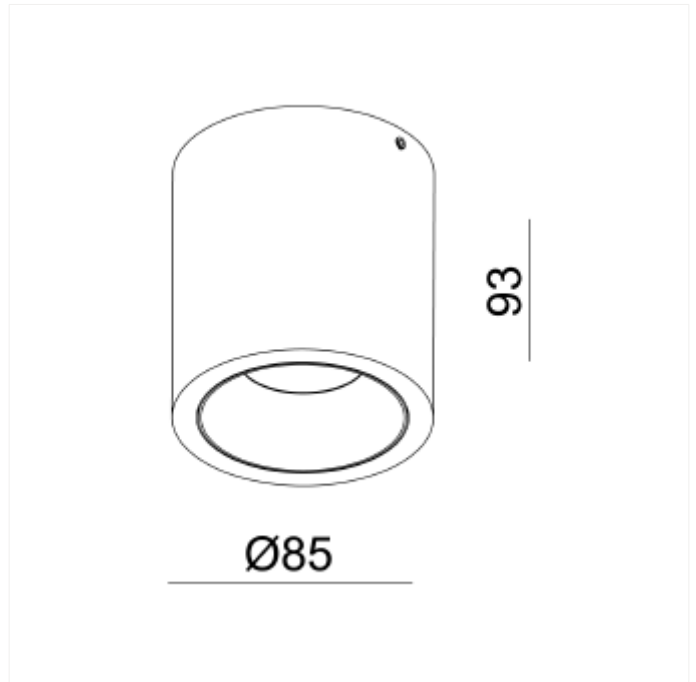

PRODUCT FAMILY SHEET

Kappa Round

Kappa Round

Kappa Rund utenpåliggende downlight er en moderne interiørlampe med inntrukket frontring for overflatemontering. Taklampen leveres med dimbar fasekutt driver. Frontringen kan skiftes og erstattes med gull farge (selges separat).

VERSIONS

Art.No	Effect [W]	Cold Lumen [lm]	Lumen Output [lm]	CCT [K]	Beam Angle [°]	Lens Difuser	CRI [>]	Color	Light Control	Connection
3520-48-3	9,4	950	936	2700	48°	Clear	90	White	Phase-Cut	Terminal
3520-48-2	9,4	950	936	2700	48°	Clear	90	Black	Phase-Cut	Terminal