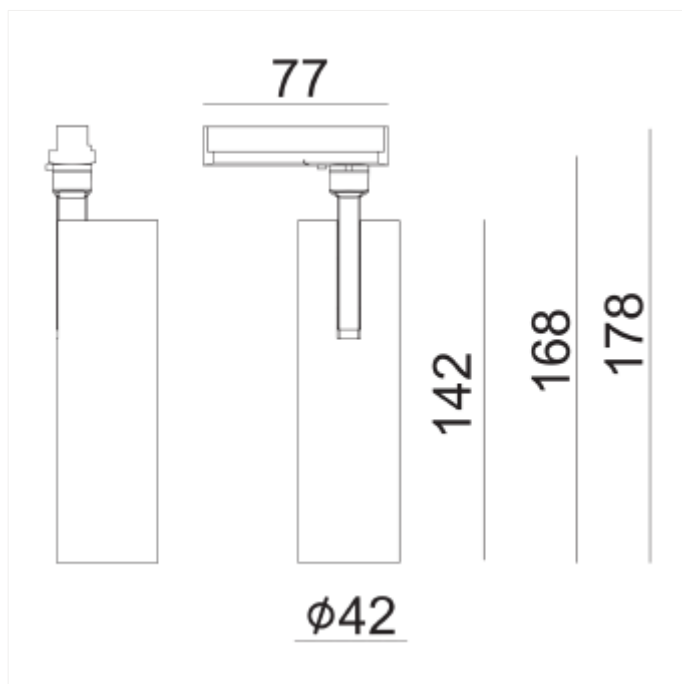

PRODUCT FAMILY SHEET

Tania Mini Slim

Lighting Solutions

Tania Mini Slim

Tania Slim er en elegant og moderne skinnespot med et tidsriktig design. Den er utmerket til bruk i en rekke innredninger, inkludert restauranter, caféer, hoteller, butikker, boliger og hytter. Leveres med fasekutt dimming og 1-fas adapter. Tilgjengelig i sort og hvit og med fargetemperatur 2700K eller 3000K.

VERSIONS

Art.No	Effect [W]	Cold Lumen [lm]	Lumen Output [lm]	CCT [K]	Beam Angle [°]	Lens Difuser	CRI [>]	Color	Light Control	Connection
101910-36-2-p	9	850	681	2700	36°	Clear	90	Black	Phase-Cut	Track 1-Circuit
101910-36-3-p	9	850	695	2700	36°	Clear	90	White	Phase-Cut	Track 1-Circuit
101911-36-2-p	9	850	740	3000	36°	Clear	90	Black	Phase-Cut	Track 1-Circuit
101911-36-3-p	9	850	764	3000	36°	Clear	90	White	Phase-Cut	Track 1-Circuit