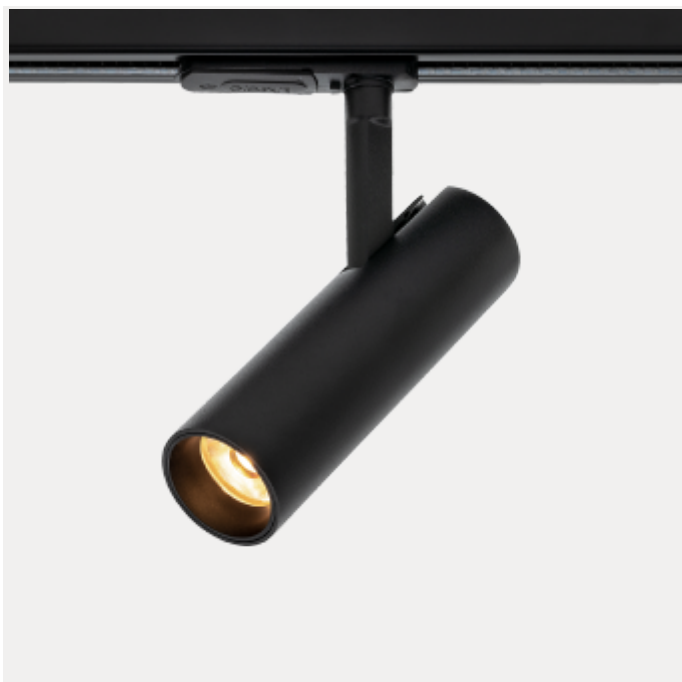

PRODUCT FAMILY SHEET

Tania Mini Slim

Lighting Solutions

Tania Mini Slim

Tania Slim er en elegant og moderne skinnespot med et tidsriktig design. Den er utmerket til bruk i en rekke innredninger, inkludert restauranter, caféer, hoteller, butikker, boliger og hytter. Leveres med fasekutt dimming og 1-fas adapter. Tilgjengelig i sort og hvit og med fargetemperatur 2700K eller 3000K.

VERSIONS

Art.No	Effect [W]	Cold Lumen [lm]	Lumen Output [lm]	CCT [K]	Beam Angle [°]	Lens Difuser	CRI [>]	Color	Light Control	Connection
101910-36-2-p	9	850	681	2700	36°	Clear	90	Black	Phase-Cut	Track 1-Circuit
101910-36-3-p	9	850	695	2700	36°	Clear	90	White	Phase-Cut	Track 1-Circuit
101911-36-2-p	9	850	740	3000	36°	Clear	90	Black	Phase-Cut	Track 1-Circuit
101911-36-3-p	9	850	764	3000	36°	Clear	90	White	Phase-Cut	Track 1-Circuit