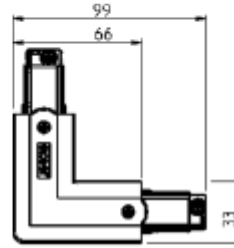

## FDV SPEC SHEET

Global Pro L-feed L90° (inside) 3-circuit GR  
Art. no: XTS34-1

*Lighting Solutions*

# Global Pro L-feed L90° (inside) 3-circuit GR

Art. no: XTS34-1