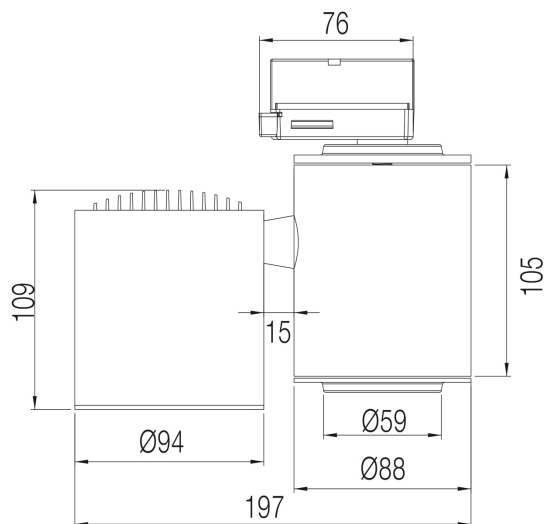

## PRODUCT SHEET

Tube

Art. no: 30848-10-2

**Ledpro**  
by NORLUX

# Tube

Tube er en liten armatur for strømskinne- montering, som raskt har blitt en designfavoritt. Tube har en høy virkningsgrad på reflektoren, dette gir mye lys med et beskjedent strømforbruk. Armaturen har svært gode justeringsmuligheter. Tube leveres i tre forskjellige farger.

### SPECIFICATIONS

Lyskilde :	LED (built in)
Systemeffekt [W]:	26W
Fargetemperatur [K]:	Arctic White
Fargegjengivelse [CRI/Ra]:	95
Lumen LED (tc=25):	2360lm
Spredningsvinkel [°]:	10
Optikk:	Clear
Spenning [V]:	230V 50Hz
Tilkobling:	Track 3-Circuit
Forventet Levetid :	L80B50: 50.000 h
Farge :	Black
Høyde [mm]:	197mm
Bredde [mm]:	94mm