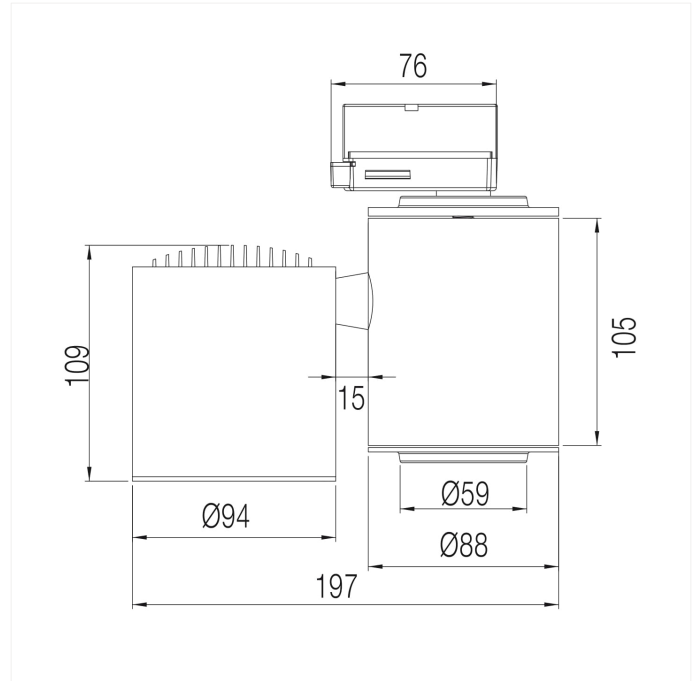

FDV SPEC SHEET

Tube

Art. no: 30853-20-2

Ledpro
by NORLUX

Tube

Art. no: 30853-20-2

LYS TEKNISK

Lyskilde :	LED (built in)
Lumen LED (tc=25):	3100
Spredningsvinkel [°]:	20
Fargetemperatur [K]:	3000
Fargegjengivelse [CRI/Ra]:	80
Fargekode:	830
Optikk:	Clear

MONTERING / TILKOBLING

Tilkobling:	Track 3-Circuit
-------------	-----------------

PRODUKT

IP-grad:	IP20
Driftstemperatur [°C]:	-
Forventet Levetid :	L80B50: 50.000
Farge :	Black
Høyde [mm]:	197
Bredde [mm]:	94