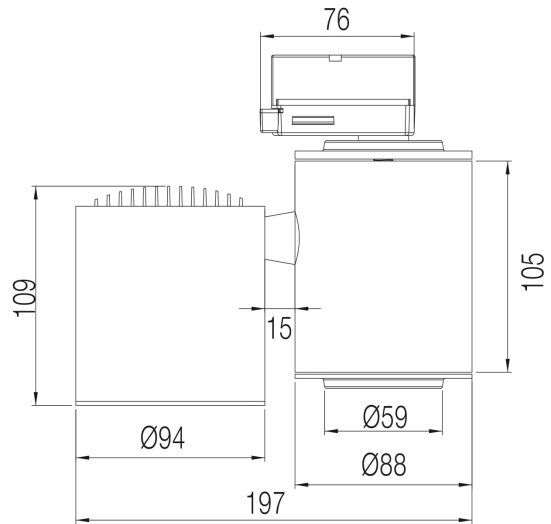

PRODUCT SHEET

Tube

Art. no: 30853-20-2

Ledpro
by NORLUX

Tube

Tube er en liten armatur for strømskinne- montering, som raskt har blitt en designfavoritt. Tube har en høy virkningsgrad på reflektoren, dette gir mye lys med et beskjedent strømforbruk. Armaturen har svært gode justeringsmuligheter. Tube leveres i tre forskjellige farger.

SPECIFICATIONS

Lyskilde :	LED (built in)
Systemeffekt [W]:	28W
Fargetemperatur [K]:	3000K
Fargegjengivelse [CRI/Ra]:	80
Lumen LED (tc=25):	3100lm
Spredningsvinkel [°]:	20
Optikk:	Clear
Spenning [V]:	230V 50Hz
Tilkobling:	Track 3-Circuit
Forventet Levetid :	L80B50: 50.000 h
Farge :	Black
Høyde [mm]:	197mm
Bredde [mm]:	94mm