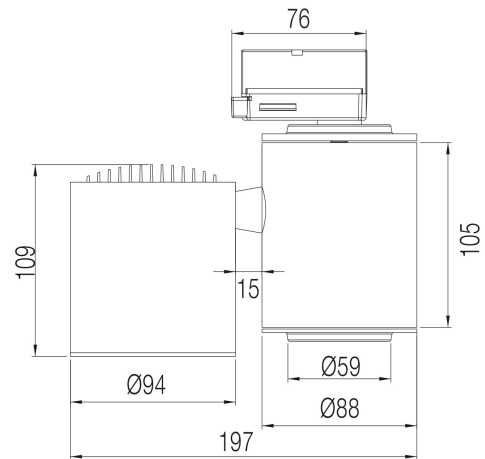

Tube

PRODUCT NO.:

30853-20-3

LYS TEKNISK

Lyskilde :	LED (built in)
Lumen LED (tc=25):	3100
Spredningsvinkel [°]:	20
Fargetemperatur [K]:	3000
Fargegjengivelse [CRI/Ra]:	80
Fargekode:	830
Optikk:	Clear

ELEKTRISK DATA

Systemeffekt [W]:	28
Spenning [V]:	230V 50Hz
Isolasjonsklasse:	1
Sokkel :	N/A

MONTERING / TILKOBLING

Tilkobling:	Track 3-Circuit
-------------	-----------------

PRODUKT

IP-grad:	IP20
Forventet Levetid :	L80B50: 50.000
Farge :	White
Høyde [mm]:	197
Bredde [mm]:	94