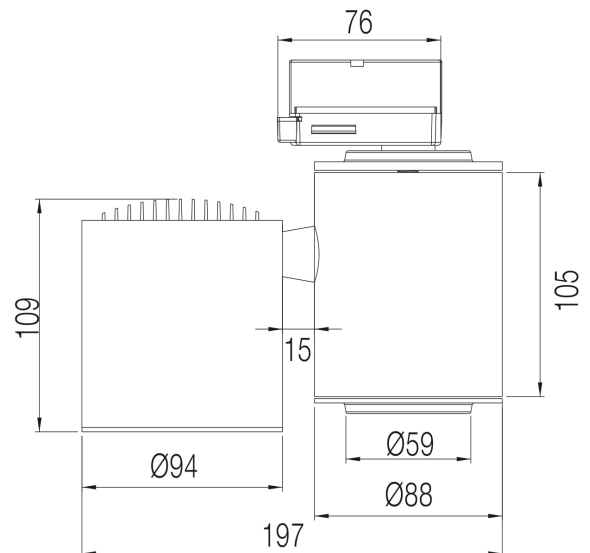

Tube

30853-20-3

Tube er en liten armatur for strømskinne-montering, som raskt har blitt en designfavoritt. Tube har en høy virkningsgrad på reflektoren, dette gir mye lys med et beskjedent strømforbruk. Armaturen har svært gode justeringsmuligheter. Tube leveres i tre forskjellige farger.

Lyskilde :	LED (built in)
Systemeffekt [W]:	28W
Fargetemperatur [K]:	3000K
Fargegjengivelse [CRI/Ra]:	80
Lumen LED (tc=25):	3100lm
Spredningsvinkel [°]:	20
Optikk:	Clear
Spenning [V]:	230V 50Hz
Tilkobling:	Track 3-Circuit
Forventet Levetid :	L80B50: 50.000 h
Farge :	White
Høyde [mm]:	197mm
Bredde [mm]:	94mm