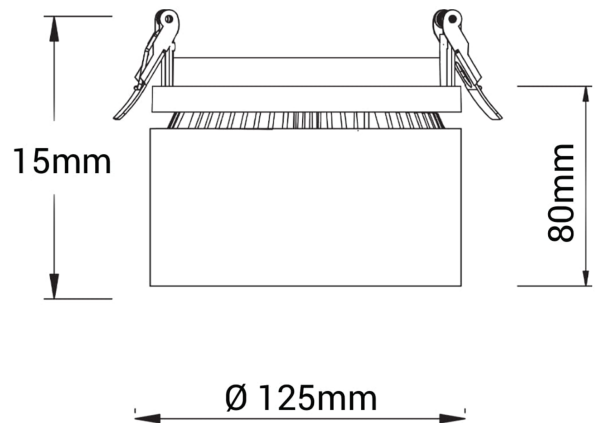

## PRODUCT SHEET

Suri Recessed  
Art. no: 6566-18-3

# Suri Recessed

Ø 115mm

Suri Recessed er den innfelte varianten av Suri, som har vist seg å bli en favoritt blant butikkdesignere, dette takket være en kombinasjon av moderne design og fremragende lysegenskaper. Suri Recessed byr på store justeringsmuligheter og leveres med 18i3-kontakt fra løs driver.

### SPECIFICATIONS

Lightsource Type:	LED (built in)
System Power [W]:	32W
CCT (Color Temperature):	3000K
CRI / Ra:	80
Lumen LED (tc=25):	3000lm
Beam Angle:	18°
Lens (Diffuser):	Clear
Dimming:	None
System Voltage [V]:	230V 50Hz
Connection:	18i3 Quick connection
Mounting:	Partial-recessed, Ceiling
Cut-out [mm]:	Ø115mm
Lumen/W:	78lm/W
Color:	White
Length [mm]:	125mm
Height [mm]:	75mm
Width [mm]:	125mm
Weight [kg]:	1,15kg
To be recessed in insulation:	No