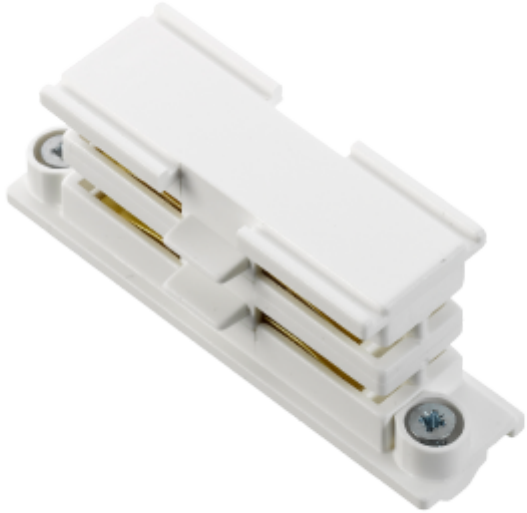

## FDV SPEC SHEET

Global Pro Straight Connector 3-circuit WH  
Art. no: XTS21-3

*Lighting Solutions*

# Global Pro Straight Connector 3-circuit WH

Art. no: XTS21-3