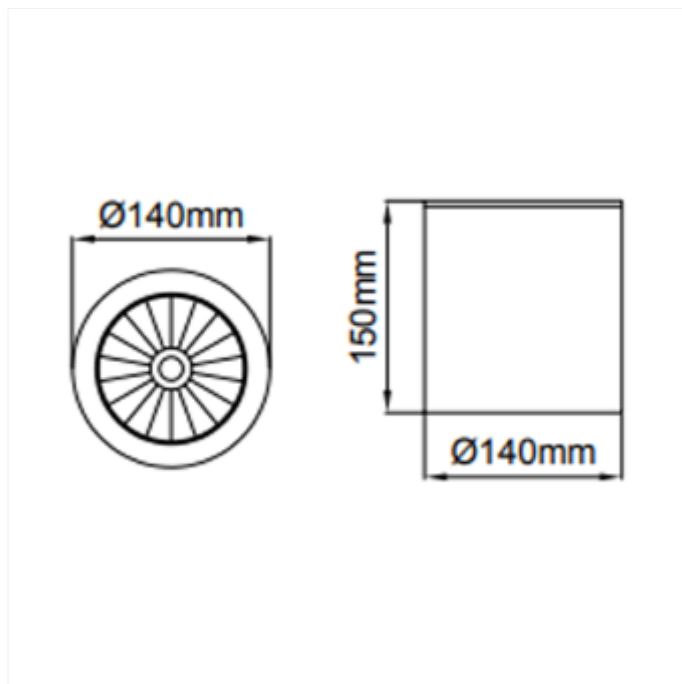

PRODUCT FAMILY SHEET

Leila C Mini Surface

Lighting Solutions

Leila C Mini Surface

Leila C Mini Surface er en elegant og effektiv belysningsløsning, perfekt for hytter, hoteller, kontorer og boliger. Denne allsidige overflatemonterte armaturen gir et behagelig lys og bidrar til et stilrent interiør. Den er spesielt nyttig i rom der plass er en begrensning, samtidig som den skaper en varm atmosfære.

Produktet har en lumenutgang på 3000 lm og bruker kun 20 W, noe som gir en lysstyrke på 136 lm/W. Den klare linsen gir en strålingsvinkel på 70°, og den har en fargetemperatur på 3000 K for en naturlig hvit belysning. Med en levetid på 60 000 timer og klassifisering i energiklasse A++ - A, kan du være trygge på at Leila C Mini Surface leverer høy ytelse og energieffektivitet.

Armaturen har IP-grad IP20, og kan operere optimalt i temperaturer fra -25 °C til 50 °C. Den har også beskyttelsesklasse 1 og er utstyrt med hurtigkobling for enkel installasjon.

VERSIONS

| Art.No | Effect [W] | Cold Lumen [lm] | Lumen Output [lm] | CCT [K] | Beam Angle [°] | Lens Difuser | CRI [>] | Color | Light Control | Connection |
|------------------|------------|-----------------|-------------------|---------|----------------|--------------|---------|-------|---------------|--------------|
| 101360-70-2 | 20 | 3000 | 2715 | 3000 | 70° | Clear | 80 | Black | None | QuickConnect |
| 101360-70-3 | 20 | 3000 | 2715 | 3000 | 70° | Clear | 80 | White | None | QuickConnect |
| 101360-70-2-d dd | 20 | 3000 | 2715 | 3000 | 70° | Clear | 80 | Black | DALI | QuickConnect |
| 101360-70-3-d dd | 20 | 3000 | 2715 | 3000 | 70° | Clear | 80 | White | DALI | QuickConnect |