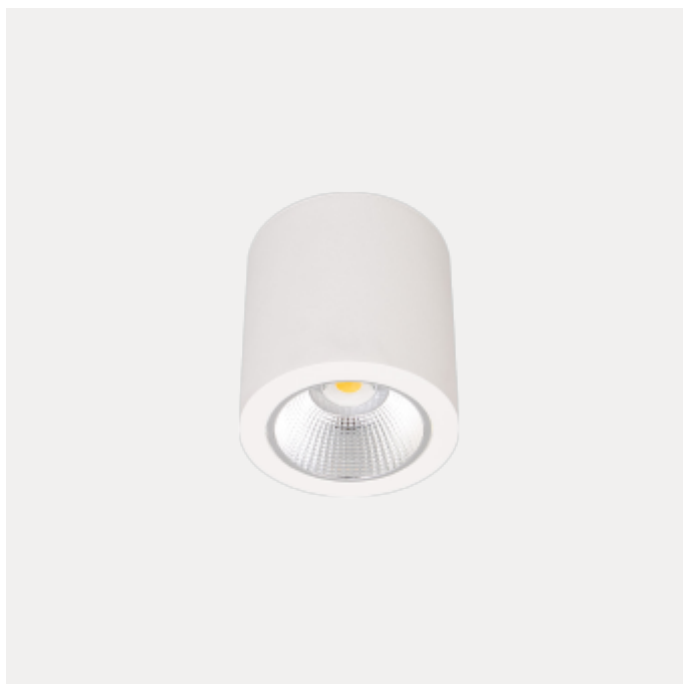

PRODUCT FAMILY SHEET

Leila C Mini Surface

Lighting Solutions

Leila C Mini Surface

Leila C Mini Surface er en elegant og effektiv belysningsløsning, perfekt for hytter, hoteller, kontorer og boliger. Denne allsidige overflatemonterte armaturen gir et behagelig lys og bidrar til et stilrent interiør. Den er spesielt nyttig i rom der plass er en begrensning, samtidig som den skaper en varm atmosfære.

Produktet har en lumenutgang på 3000 lm og bruker kun 20 W, noe som gir en lysstyrke på 136 lm/W. Den klare linsen gir en strålingsvinkel på 70°, og den har en fargetemperatur på 3000 K for en naturlig hvit belysning. Med en levetid på 60 000 timer og klassifisering i energiklasse A++ - A, kan du være trygge på at Leila C Mini Surface leverer høy ytelse og energieffektivitet.

Armaturen har IP-grad IP20, og kan operere optimalt i temperaturer fra -25 °C til 50 °C. Den har også beskyttelsesklasse 1 og er utstyrt med hurtigkobling for enkel installasjon.

VERSIONS

| Art.No | Effect [W] | Cold Lumen [lm] | Lumen Output [lm] | CCT [K] | Beam Angle [°] | Lens Difuser | CRI [>] | Color | Light Control | Connection |
|------------------|------------|-----------------|-------------------|---------|----------------|--------------|---------|-------|---------------|--------------|
| 101360-70-2 | 20 | 3000 | 2715 | 3000 | 70° | Clear | 80 | Black | None | QuickConnect |
| 101360-70-3 | 20 | 3000 | 2715 | 3000 | 70° | Clear | 80 | White | None | QuickConnect |
| 101360-70-2-d dd | 20 | 3000 | 2715 | 3000 | 70° | Clear | 80 | Black | DALI | QuickConnect |
| 101360-70-3-d dd | 20 | 3000 | 2715 | 3000 | 70° | Clear | 80 | White | DALI | QuickConnect |