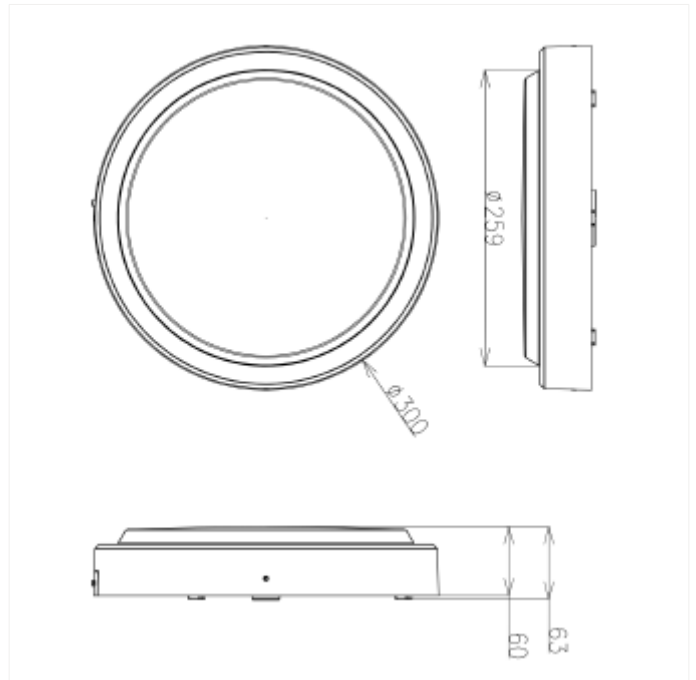

PRODUCT FAMILY SHEET

Yil

Lighting Solutions

Yil

Rund utendørslampe (IP65) for vegg og takmontering i solid utførelse (IK10). Med opal avdekning og 120° lysspredning gir YIL behagelig og lunt lys som lyser opp uteplassen. YIL leveres med bryter for å endre lysets fargetemperatur og effekt. Dette gjør den anvendelig de fleste steder. Velg mellom 3000K, 4000K eller 5700K i enten 10W/15W med og uten halv avskjerming eller 20/25W uten avskjerming med DALI.

VERSIONS

Art.No	Effect [W]	Cold Lumen [lm]	Lumen Output [lm]	CCT [K]	Beam Angle [°]	Lens Difuser	CRI [>]	Color	Light Control	Connection
10101-2-01-7- ddd	20/25	2900	2740	3/4/5700	120°	PC Opal	80	Dark Grey	DALI2	QuickConnect
10100-2-04-7	10/15	1100	1050	3/4/5700	120°	PC Opal	80	Dark Grey	None	QuickConnect
10100-2-01-7	10/15	1750	1700	3/4/5700	120°	PC Opal	80	Dark Grey	None	QuickConnect