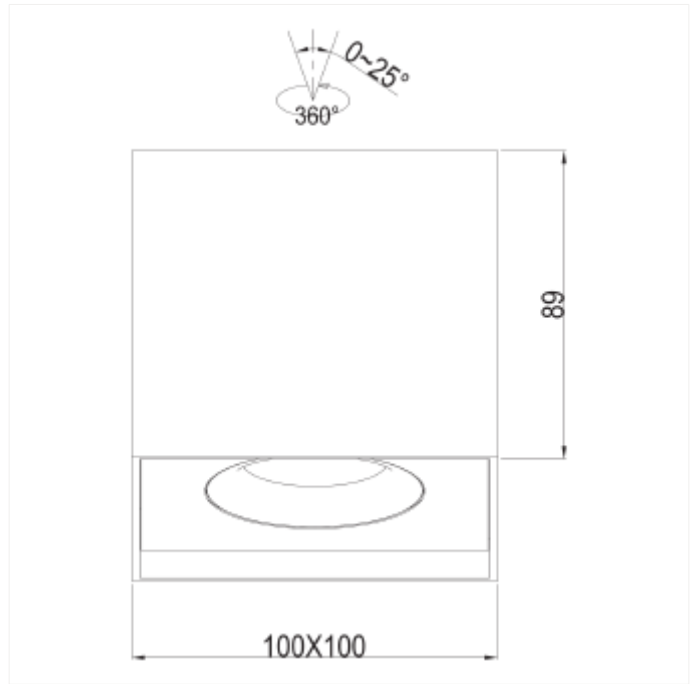

PRODUCT FAMILY SHEET

Tigrus 360° Surface

Tigrus 360° Surface

Utenpåliggende utgave av Tigrus 360° Rotatable som også leveres i både sort eller hvit farge. Tilgjengelig som 2700K eller Dim2Warm.

VERSIONS

Art.No	Effect [W]	Cold Lumen [lm]	Lumen Output [lm]	CCT [K]	Beam Angle [°]	Lens Difuser	CRI [>]	Color	Light Control	Connection
30927-36-2	7	550		2700	36°	Clear	95	Black	Phase-Cut	QuickConnect
30927-36-3	7	550		2700	36°	Clear	95	White	Phase-Cut	QuickConnect
30927-D2W-36-2	8	500		00-1800K D	36°	Clear	95	Black	Phase-Cut	QuickConnect