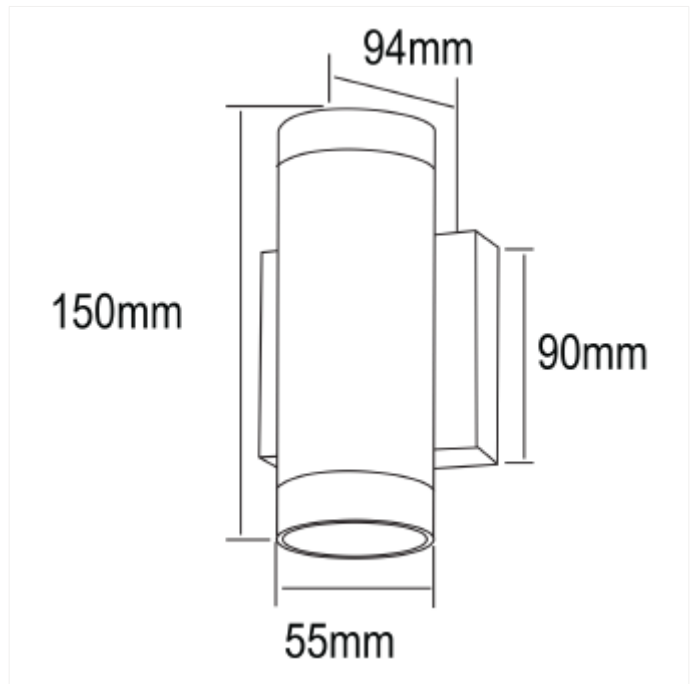

PRODUCT FAMILY SHEET

Gunnsy Up&Down

Gunnsy Up&Down

Gunnsy Up & Down er en slank sylinderformet vegg lampe med opp / nedlys for utendørs bruk. Leveres med 55° lysspredning og dimmes via fasekutt.

VERSIONS

Art.No	Effect [W]	Cold Lumen [lm]	Lumen Output [lm]	CCT [K]	Beam Angle [°]	Lens Difuser	CRI [>]	Color	Light Control	Connection
--------	------------	-----------------	-------------------	---------	----------------	--------------	---------	-------	---------------	------------