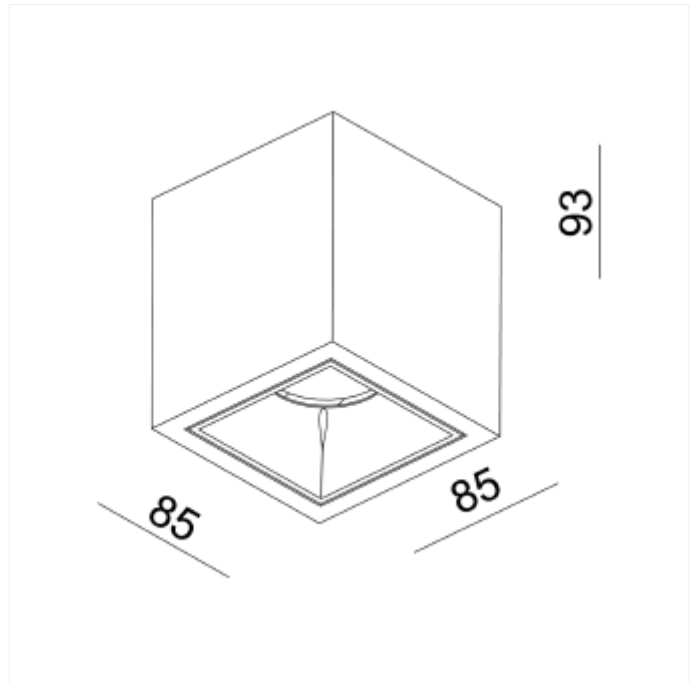

# Kappa Rise

Kappa Rise downlight er en moderne interiør lampe med inntrukket front ring for overflatemontering. Taklampen leveres med dimbar fasekutt driver i singel og dobbel versjon. Frontringen kan skiftes og erstattes med gull farge (selges separat).