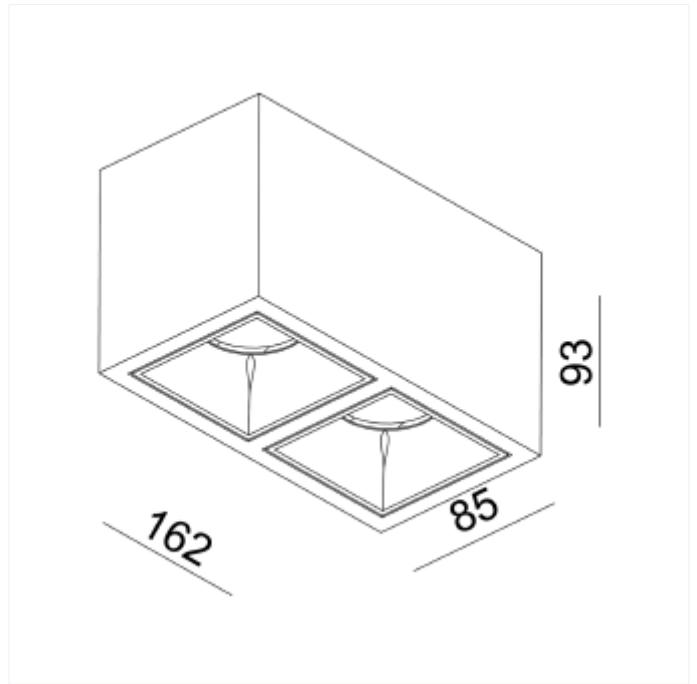

PRODUCT FAMILY SHEET

Kappa Rise Double

Kappa Rise Double

Kappa Rise downlight er en moderne interiør lampe med inntrukket front ring for overflatemontering. Taklampen leveres med dimbar fasekutt driver i singel og dobbel versjon. Frontringen kan skiftes og erstattes med gull frontring (kjøpes separat).