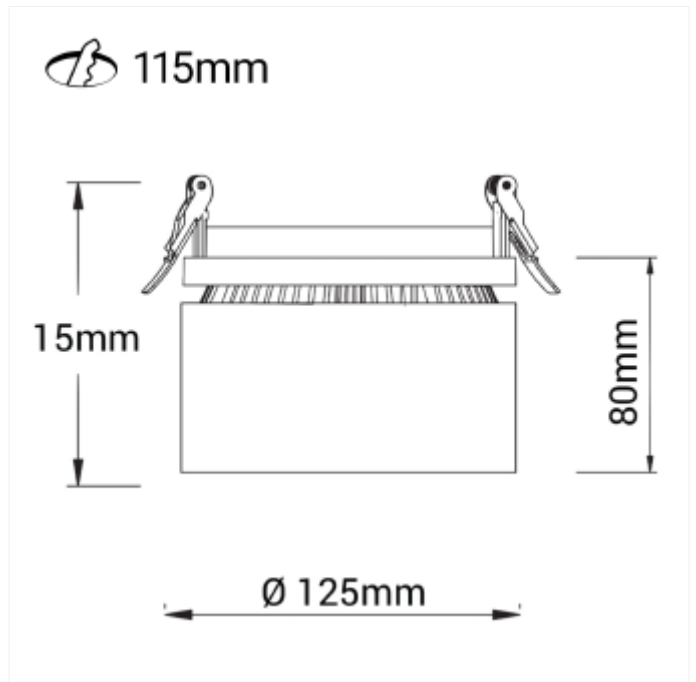

PRODUCT FAMILY SHEET

Suri Recessed

Suri Recessed

Suri Recessed er den innfelte varianten av Suri, som har vist seg å bli en favoritt blant butikkdesignere, dette takket være en kombinasjon av moderne design og fremragende lysegenskaper. Suri Recessed byr på store justeringsmuligheter og leveres med 18i3-kontakt fra løs driver.

VERSIONS

Art.No	Effect [W]	Cold Lumen [lm]	Lumen Output [lm]	CCT [K]	Beam Angle [°]	Lens Difuser	CRI [>]	Color	Light Control	Connection
--------	------------	-----------------	-------------------	---------	----------------	--------------	---------	-------	---------------	------------