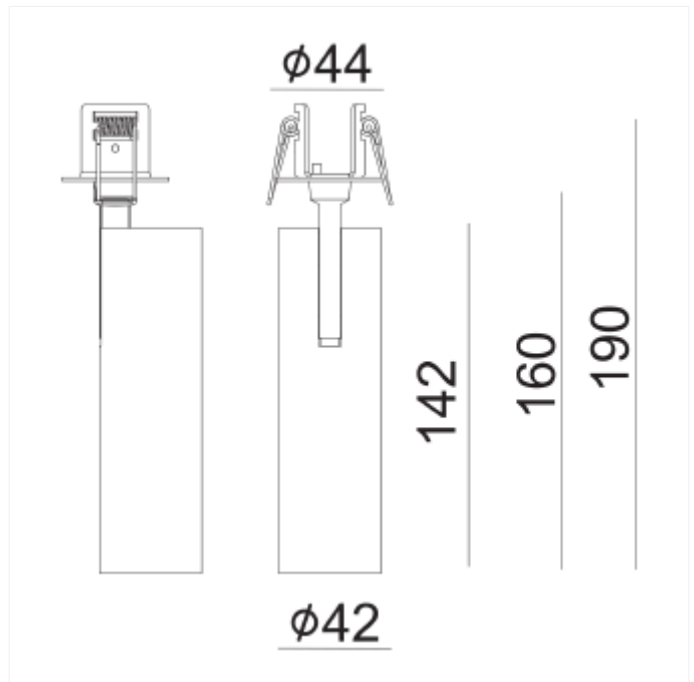

# Tania Mini Slim Basic

Tania Mini Slim Basic er en tynn innfelt spotlight som er roterbar og med tilt. Den passer utmerket til bruk i restaurant, café, hotell, butikk og showrom, men passer like godt i bolig og hytte. Leveres med phasecut dimming. Kommer i både hvit og sort farge.

## VERSIONS

Art.No	Effect [W]	Cold Lumen [lm]	Lumen Output [lm]	CCT [K]	Beam Angle [°]	Lens Difuser	CRI [>]	Color	Light Control	Connection
--------	------------	-----------------	-------------------	---------	----------------	--------------	---------	-------	---------------	------------