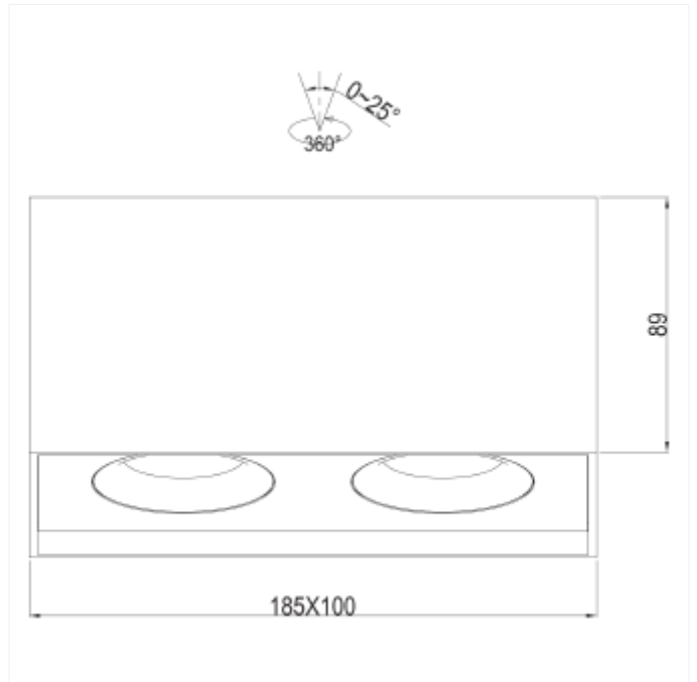

PRODUCT FAMILY SHEET

Tigrus 360° Surface Double

Tigrus 360° Surface Double

Tigrus 360° er en moderne utenpåliggende downlight hvor lyset kan tiltes 25° og justeres 360° rundt. Tilgjengelig med fargetemperatur på 2700K eller Dim to Warm-funksjon. Velg varianter under.