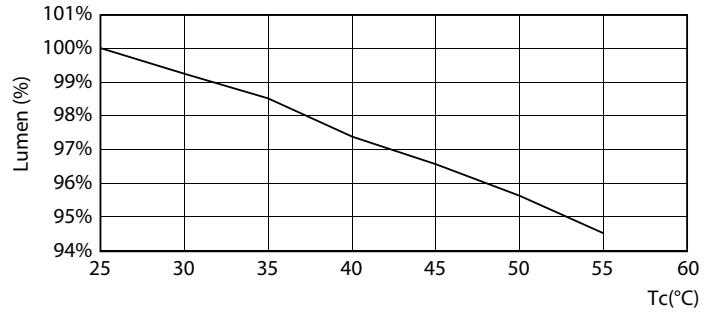

26W G5

MASTER LEDtube Mains T5

Lifetime