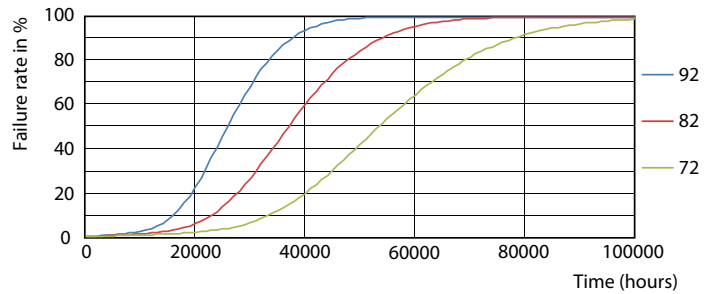

26W G5

MASTER LEDtube Mains T5

Lifetime

LEDtube MAS 1 26W 50K FailureRate-LED

26W G5

26W G5

26W G5