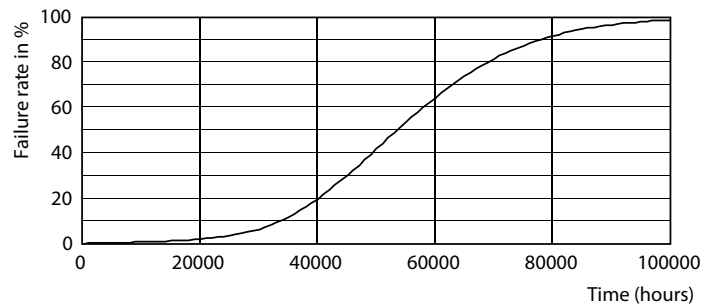

26W G5 830 3000K

MASTER LEDtube Mains T5

Photometric data

26W G5 830 3000K

Lifetime

LEDtube MAS 1 26W 50K Lumen-VsTc-LMP

26W G5

LEDtube MAS 1 26W 50K LifetimeVsTc-LED