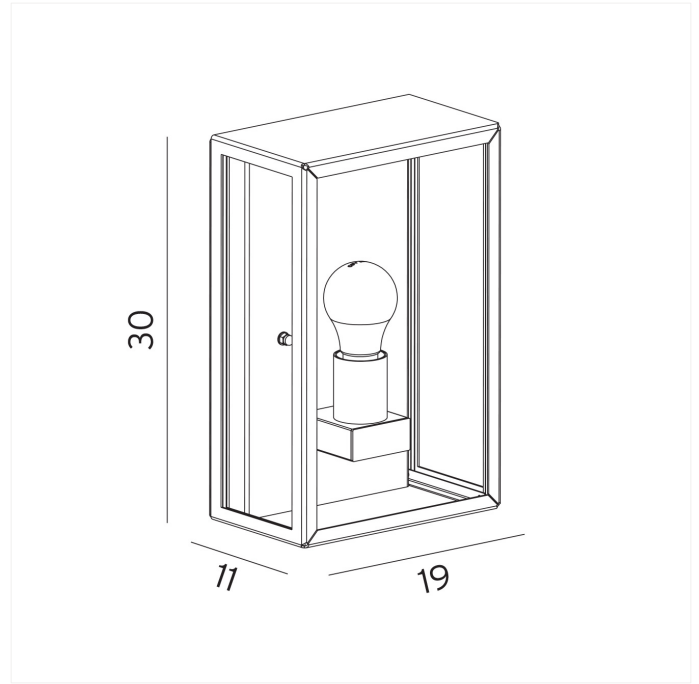

## FDV SPEC SHEET

Lofoten 1940 Wall E27 Max 57W IP44 BK

Art. no: 3120077

Lighting Solutions

# Lofoten 1940 Wall E27 Max 57W IP44 BK

Art. no: 3120077

### PRODUCT

Ingress Protection:	IP44
Color:	Black
Length [mm]:	110
Height [mm]:	300
Width [mm]:	190
Weight [kg]:	3