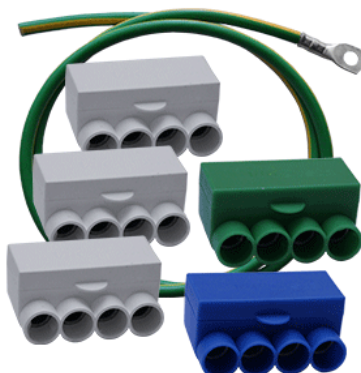

Koblingsklemmesett m/jord, 400V 3640853

Berøringssikre koblingsklemmer for 25/50 mm² Al/Cu-kabel, inklusive jordkabel med kabelsko og ekstra klemme for 400V anlegg (blå).

Klemmene leveres innsatt med fett. Fasene kan separeres uten å løse kabler ved å fjerne en lask. Koblingsklemmene er testet etter NEK EN 61535:2009.

Relevant info for tilkobling står preget på innsiden av lokket til klemmene:

- Godkjent tverrsnitt AL-kabel: 10-50 mm²
- Godkjent tverrsnitt CU-kabel: 1,5-35 mm²
- Avmantlingslengde: 17 mm
- Tiltrekkingsmoment: 10 Nm
- Maks. spenning: 450V
- Maks. belastning: 100A

Tekniske spesifikasjoner

Artikkelnummer	3640853
Elnummer	3640853
GTIN	7052250003938
Kabel	6mm ² m/kabelsko
Maks tilkoblinger	5 stk. 4x25/50 mm ² AL/Cu
Vekt	0,52 kg
Lagerført	Ja