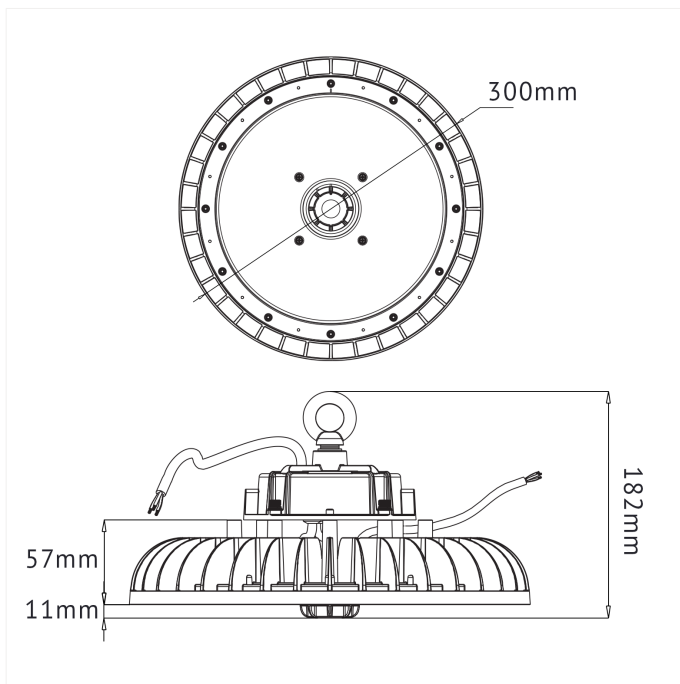

PRODUCT FAMILY SHEET

Ufo B High Bay 150W

Ledpro
by NORLUX

Ufo B High Bay 150W

UFO B High Bay er en robust og allsidig armatur med høy ytelse. Med IP65 og IK08 klassifisering kan den benyttes i de fleste forhold. Leveres med 1-10V / PWM dimming eller DALI2. PIR eller Microwave sensor kan enkelt ettermonteres. På DALI versjon kan IKKE sensor modul benyttes. Se tilbehør for sensor moduler, lense optikk og lampeskjermer.

VERSIONS

Art.No	Effect [W]	Cold Lumen [lm]	Lumen Output [lm]	CCT [K]	Beam Angle [°]	Lens Difuser	CRI [>]	Color	Light Control	Connection
4213-02-2	150	25700	23350	3000	120	Lens	80	Black	1-10V, PWM	i3 5m + 2x0,4m free e
4214-02-2	150	26800	24350	4000	120	Lens	80	Black	1-10V, PWM	i3 5m + 2x0,4m free e
4214-01-2-ddd	150	26800	24350	4000	120	Lens	80	Black	DALI2	18i5 DALI 5m
4214-01-2	150	26800	24350	4000	120	Lens	80	Black	1-10V, PWM	i3 5m + 2x0,4m free e
4213-01-2	150	25700	23350	3000	120	Lens	80	Black	1-10V, PWM	i3 5m + 2x0,4m free e
4214-02-2-ddd	150	26800	24350	4000	120	Lens	80	Black	1-10V, PWM	i3 5m + 2x0,4m free e