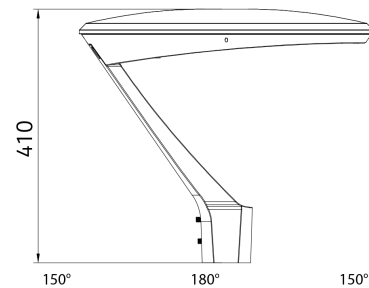

PRODUCT SHEET

Theros Lite

Art. no: 101740-01-1

Ledpro
by NORLUX

Theros Lite

Theros Lite er en moderne og robust parkarmatur med siste teknologi effektiv LED egnet for park og gangvei. Leveres med påmontert 5m kabel for mastetopp, Ø60mm

A++

SPECIFICATIONS

Systemeffekt [W]:	31W
Fargetemperatur [K]:	3000K
Fargegjengivelse [CRI/Ra]:	80
Lumen LED (tc=25):	3813lm
Dimmetype:	Ingen
Spenning [V]:	230V 50Hz
Tilkobling:	Kabel 5m
Montering:	Mast
Forventet Levetid :	L80B10: 100 000h
Farge :	Grå
Lengde [mm]:	476mm
Bredde [mm]:	410mm
Vekt [kg]:	7,1kg