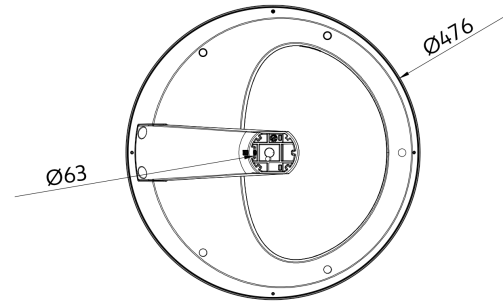

PRODUCT SHEET

Theros Lite

Art. no: 101740-01-1

Ledpro
by NORLUX

Theros Lite

Theros Lite er en moderne og robust parkarmatur med siste teknologi effektiv LED egnet for park og gangvei. Leveres med påmontert 5m kabel for mastetopp, Ø60mm

A++

SPECIFICATIONS

Systemeffekt [W]:	31W
Fargetemperatur [K]:	3000K
Fargegjengivelse [CRI/Ra]:	80
Lumen LED (tc=25):	3813lm
Dimmetype:	Ingen
Spenning [V]:	230V 50Hz
Tilkobling:	Kabel 5m
Montering:	Mast
Forventet Levetid :	L80B10: 100 000h
Farge :	Grå
Lengde [mm]:	476mm
Bredde [mm]:	410mm
Vekt [kg]:	7,1kg