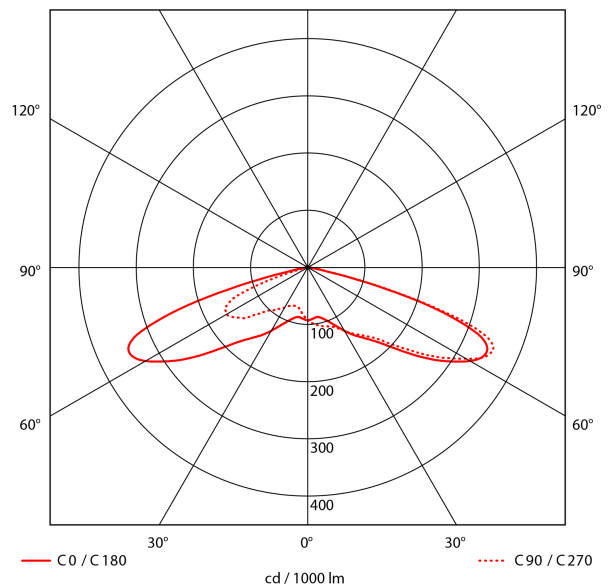

PRODUCT SHEET

Theros Lite

Art. no: 101740-01-1

Ledpro
by NORLUX

Theros Lite

Theros Lite er en moderne og robust parkarmatur med siste teknologi effektiv LED egnet for park og gangvei. Leveres med påmontert 5m kabel for mastetopp, Ø60mm

A++

SPECIFICATIONS

Systemeffekt [W]:	31W
Fargetemperatur [K]:	3000K
Fargegjengivelse [CRI/Ra]:	80
Lumen LED (tc=25):	3813lm
Dimmetype:	Ingen
Spenning [V]:	230V 50Hz
Tilkobling:	Kabel 5m
Montering:	Mast
Forventet Levetid :	L80B10: 100 000h
Farge :	Grå
Lengde [mm]:	476mm
Bredde [mm]:	410mm
Vekt [kg]:	7,1kg