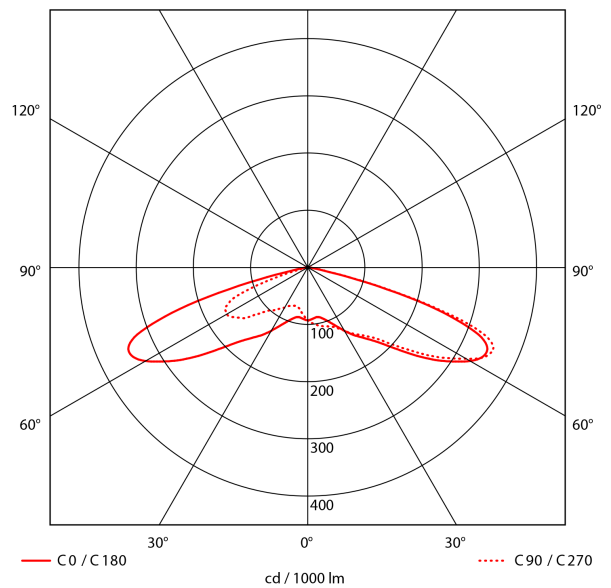

PRODUCT SHEET

Theros Lite

Art. no: 101745-01-1

Ledpro
by NORLUX

Theros Lite

Theros Lite er en moderne og robust parkarmatur med siste teknologi effektiv LED egnet for park og gangvei. Leveres med påmontert 5m kabel for mastetopp, Ø60mm

A++

SPECIFICATIONS

Systemeffekt [W]:	31W
Fargetemperatur [K]:	4000K
Fargegjengivelse [CRI/Ra]:	80
Lumen LED (tc=25):	4030lm
Dimmetype:	Ingen
Spenning [V]:	230V 50Hz
Tilkobling:	Kabel 5m
Montering:	Mast
Forventet Levetid :	L80B10: 100 000h
Farge :	Grå
Lengde [mm]:	476mm
Bredde [mm]:	410mm
Vekt [kg]:	7,1kg