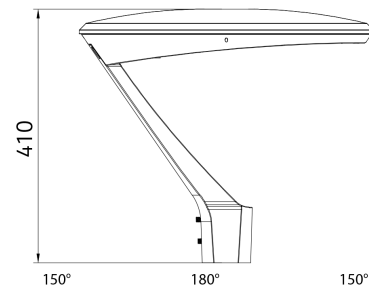

PRODUCT SHEET

Theros Lite

Art. no: 101745-01-1

Ledpro
by NORLUX

Theros Lite

Theros Lite er en moderne og robust parkarmatur med siste teknologi effektiv LED egnet for park og gangvei. Leveres med påmontert 5m kabel for mastetopp, Ø60mm

A++

SPECIFICATIONS

Systemeffekt [W]:	31W
Fargetemperatur [K]:	4000K
Fargegjengivelse [CRI/Ra]:	80
Lumen LED (tc=25):	4030lm
Dimmetype:	Ingen
Spenning [V]:	230V 50Hz
Tilkobling:	Kabel 5m
Montering:	Mast
Forventet Levetid :	L80B10: 100 000h
Farge :	Grå
Lengde [mm]:	476mm
Bredde [mm]:	410mm
Vekt [kg]:	7,1kg