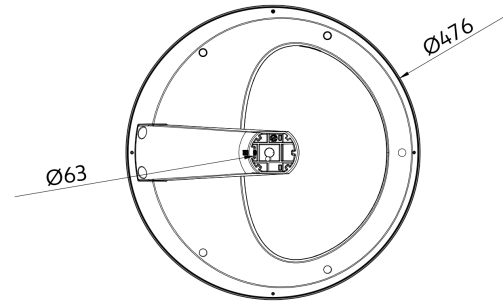

PRODUCT SHEET

Theros Lite

Art. no: 101745-01-1

Ledpro
by NORLUX

Theros Lite

Theros Lite er en moderne og robust parkarmatur med siste teknologi effektiv LED egnet for park og gangvei. Leveres med påmontert 5m kabel for mastetopp, Ø60mm

A++

SPECIFICATIONS

Systemeffekt [W]:	31W
Fargetemperatur [K]:	4000K
Fargegjengivelse [CRI/Ra]:	80
Lumen LED (tc=25):	4030lm
Dimmetype:	Ingen
Spenning [V]:	230V 50Hz
Tilkobling:	Kabel 5m
Montering:	Mast
Forventet Levetid :	L80B10: 100 000h
Farge :	Grå
Lengde [mm]:	476mm
Bredde [mm]:	410mm
Vekt [kg]:	7,1kg