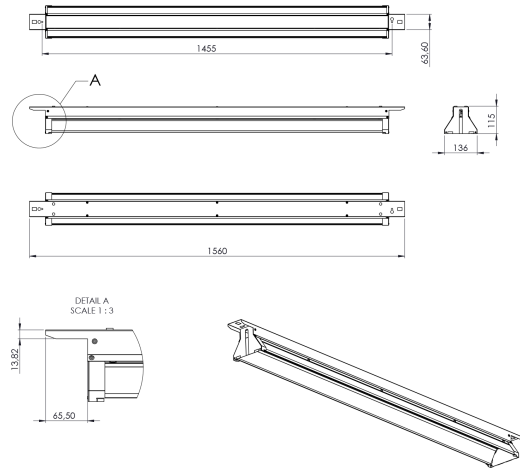

Bladeline

PRODUCT NO.:

013977-2-00-2

A++

LYS TEKNISK

Lyskilde :	LED (built in)
Lumen ut (lm):	4787/9244
Lumen LED (tc=25):	5300/10300
Spredningsvinkel [°]:	90°
Fargetemperatur [K]:	3000
Fargegjengivelse [CRI/Ra]:	80
Fargekode:	830
Fargetoleranse [SDCM]:	3
Optikk:	Clear

PRODUKT

IP-grad:	IP20
Driftstemperatur [°C]:	-10 - 30
Farge :	Black
Lengde [mm]:	1560
Høyde [mm]:	115
Bredde [mm]:	136
Vekt [kg]:	1,15

ELEKTRISK DATA

Dimmetype:	None
Systemeffekt [W]:	36/77
Spenning [V]:	230V 50Hz
Isolasjonsklasse:	1
Maks belastning pr kurs - B1	10
Maks belastning pr kurs - B1	16
Maks belastning pr kurs - C1	16
Maks belastning pr kurs - C1	26
Lekkasjestrøm [mA]:	0,25
Startstrøm I_{max} [A]:	32
Startstrøm tid [µs]:	251
Sokkel :	N/A
Strøm LED [mA]:	500/1000
Spenning LED Min [V]:	32,5
Spenning LED Max [V]:	34,5

MONTERING / TILKOBLING

Tilkobling:	QuickConnect
Montering:	Tak