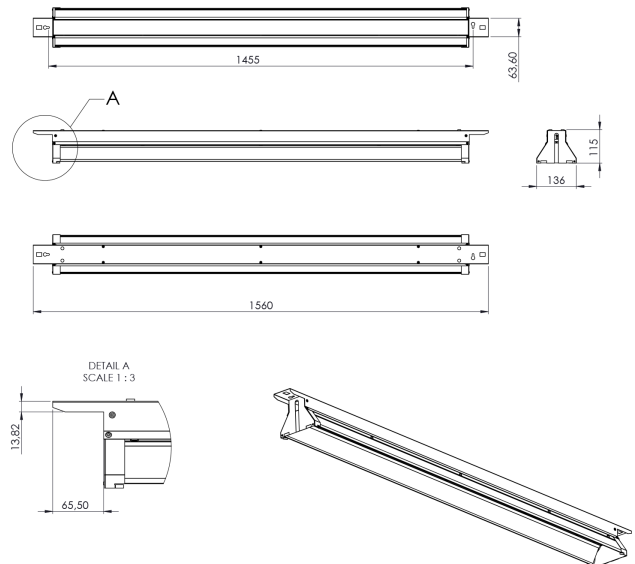

# Bladeline

013977-2-00-2

Bladeline er fleksibel og montasjevennlig industriarmatur med raster for bedre avskjerming. Med integrert 18i3 hurtigkobling i hver ende gjør monteringen enkel og veldig effektiv.

A++

Lyskilde :	LED (built in)
Systemeffekt [W]:	36/77W
Fargetemperatur [K]:	3000K
Fargegjengivelse [CRI/Ra]:	80
Lumen ut (lm):	4787/9244lm
Lumen LED (tc=25):	5300/10300lm
Spredningsvinkel [°]:	90°
Optikk:	Clear
Dimmetype:	None
Spenning [V]:	230V 50Hz
Tilkobling:	QuickConnect
Montering:	Tak
Lumen/W:	133lm/W
Fargetoleranse [SDCM]:	3
Farge :	Black
Lengde [mm]:	1560mm
Høyde [mm]:	115mm
Bredde [mm]:	136mm
Vekt [kg]:	1,15kg