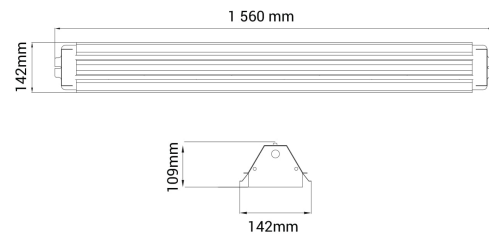

# Bladeline

**PRODUCT NO.:**

013977-S-00-1

**LYS TEKNISK**

Lyskilde :	LED (built in)
Lumen LED (tc=25):	5300/10300
Spredningsvinkel [°]:	90°
Fargetemperatur [K]:	3000
Fargegjengivelse [CRI/Ra]:	80
Fargekode:	830
Fargetoleranse [SDCM]:	3
Optikk:	Clear

**ELEKTRISK DATA**

Dimmetype:	None
Systemeffekt [W]:	36/77
Spenning [V]:	230V 50Hz
Isolasjonsklasse:	1
Sokkel :	N/A

**MONTERING / TILKOBLING**

Tilkobling:	QuickConnect
Montering:	Tak

**PRODUKT**

IP-grad:	IP20
Driftstemperatur [°C]:	-10 - 40
Farge :	Grey
Lengde [mm]:	1560
Høyde [mm]:	109
Bredde [mm]:	142
Vekt [kg]:	1,15