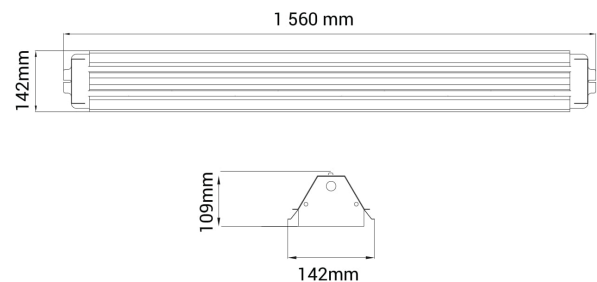

# Bladeline

013977-S-00-1

Bladeline er fleksibel og montasjevennlig industriarmatur med raster for bedre avskjerming. Med integrert 18i3 hurtigkobling i hver ende gjør monteringen enkel og veldig effektiv.

Lyskilde :	LED (built in)
Systemeffekt [W]:	36/77W
Fargetemperatur [K]:	3000K
Fargegjengivelse [CRI/Ra]:	80
Lumen LED (tc=25):	5300/10300lm
Spredningsvinkel [°]:	90°
Optikk:	Clear
Dimmetype:	None
Spenning [V]:	230V 50Hz
Tilkobling:	QuickConnect
Montering:	Tak
Fargetoleranse [SDCM]:	3
Farge :	Grey
Lengde [mm]:	1560mm
Høyde [mm]:	109mm
Bredde [mm]:	142mm
Vekt [kg]:	1,15kg