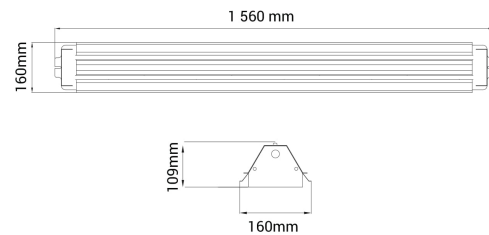

Bladeline

PRODUCT NO.:

023977-01-1-ddd

LYS TEKNISK

Lyskilde :	LED (built in)
Lumen ut (lm):	5016/9684
Lumen LED (tc=25):	5600/10800
Spredningsvinkel [°]:	90°
Fargetemperatur [K]:	4000
Fargegjengivelse [CRI/Ra]:	80
Fargekode:	840
Fargetoleranse [SDCM]:	3
Optikk:	Clear
UGR (<=):	22

PRODUKT

IP-grad:	IP20
Driftstemperatur [°C]:	-10 - 40
Farge :	Grey
Lengde [mm]:	1560
Høyde [mm]:	109
Bredde [mm]:	160
Vekt [kg]:	1,15

ELEKTRISK DATA

Dimmetype:	DALI
Systemeffekt [W]:	36/77
Spenning [V]:	230V 50Hz
Isolasjonsklasse:	1
Maks belastning pr kurs - B1	9
Maks belastning pr kurs - B1	14
Maks belastning pr kurs - C1	15
Maks belastning pr kurs - C1	23
Lekkasjestrøm [mA]:	0,65
Startstrøm I _{max} [A]:	40
Startstrøm tid [μs]:	178
Sokkel :	N/A