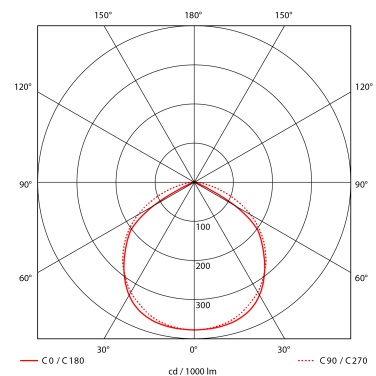

Lyskilde :	LED (built in)
Systemeffekt [W]:	36/77W
Fargetemperatur [K]:	4000K
Fargegjengivelse [CRI/Ra]:	80
Lumen ut (lm):	5016/9684lm
Lumen LED (tc=25):	5600/10800lm
Spredningsvinkel [°]:	90°
Optikk:	Clear
Dimmetype:	DALI
Spenning [V]:	230V 50Hz
Tilkobling:	QuickConnect
Montering:	Tak
Lumen/W:	139lm/W
UGR (<=):	22
Fargetoleranse [SDCM]:	3
Farge :	Grey
Lengde [mm]:	1560mm
Høyde [mm]:	109mm
Bredde [mm]:	160mm
Vekt [kg]:	1,15kg