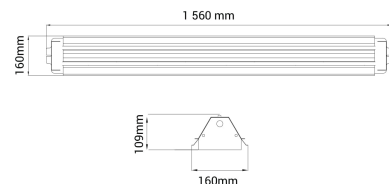

# Bladeline

023977-01-1-ddd

Bladeline er fleksibel og montasjevennlig industriarmatur med raster for bedre avskjerming. Med integrert 18i3 hurtigkobling i hver ende gjør monteringen enkel og veldig effektiv.

Lyskilde :	LED (built in)
Systemeffekt [W]:	36/77W
Fargetemperatur [K]:	4000K
Fargegjengivelse [CRI/Ra]:	80
Lumen ut (lm):	5016/9684lm
Lumen LED (tc=25):	5600/10800lm
Spredningsvinkel [°]:	90°
Optikk:	Clear
Dimmetype:	DALI
Spenning [V]:	230V 50Hz
Tilkobling:	QuickConnect
Montering:	Tak
Lumen/W:	139lm/W
UGR (<=):	22
Fargetoleranse [SDCM]:	3
Farge :	Grey
Lengde [mm]:	1560mm
Høyde [mm]:	109mm
Bredde [mm]:	160mm
Vekt [kg]:	1,15kg