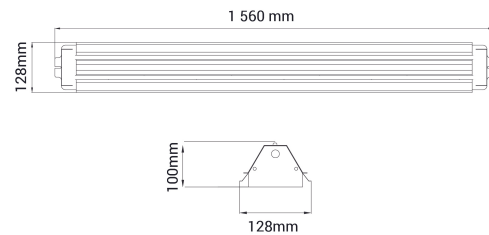

Bladeline

PRODUCT NO.:

0261-3E-02-3

LYS TEKNISK

Lyskilde :	LED (built in)
Lumen LED (tc=25):	7300
Spredningsvinkel [°]:	110°
Fargetemperatur [K]:	2700
Fargegjengivelse [CRI/Ra]:	80
Fargekode:	827
Fargetoleranse [SDCM]:	3
Optikk:	Crossblade

PRODUKT

IP-grad:	IP20
Driftstemperatur [°C]:	-10 - 40
Farge :	White
Lengde [mm]:	156
Høyde [mm]:	100
Bredde [mm]:	128

ELEKTRISK DATA

Dimmetype:	None
Systemeffekt [W]:	66
Spenning [V]:	230V 50Hz
Isolasjonsklasse:	1
Maks belastning pr kurs - B1	18
Maks belastning pr kurs - B1	30
Maks belastning pr kurs - C1	30
Maks belastning pr kurs - C1	50
Lekkasjestrøm [mA]:	0,45
Startstrøm I _{max} [A]:	33
Startstrøm tid [μs]:	250
Sokkel :	N/A
Strøm LED [mA]:	450
Nødllys [t]:	1 hour
Nødllys testfunksjon:	Manual
Nødllys lumen ut [lm]:	450

MONTERING / TILKOBLING

Tilkobling:	18i5x2
Montering:	Tak