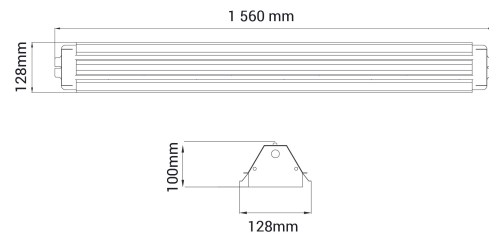

Bladeline

PRODUCT NO.:

0264-3-02-3

LYS TEKNISK

Lyskilde :	LED (built in)
Lumen ut (lm):	8020
Lumen LED (tc=25):	10250
Spredningsvinkel [°]:	110°
Fargetemperatur [K]:	4000
Fargegjengivelse [CRI/Ra]:	80
Fargekode:	840
Fargetoleranse [SDCM]:	3
Optikk:	Crossblade

PRODUKT

IP-grad:	IP20
Driftstemperatur [°C]:	-10 - 40
Farge :	White
Lengde [mm]:	156
Høyde [mm]:	100
Bredde [mm]:	128

ELEKTRISK DATA

Dimmetype:	None
Systemeffekt [W]:	68
Spenning [V]:	230V 50Hz
Isolasjonsklasse:	1
Maks belastning pr kurs - B1	18
Maks belastning pr kurs - B1	30
Maks belastning pr kurs - C1	30
Maks belastning pr kurs - C1	50
Lekkasjestrøm [mA]:	0,45
Startstrøm I _{max} [A]:	33
Startstrøm tid [μs]:	250
Sokkel :	N/A
Strøm LED [mA]:	450

MONTERING / TILKOBLING

Tilkobling:	18i3x2
Montering:	Tak