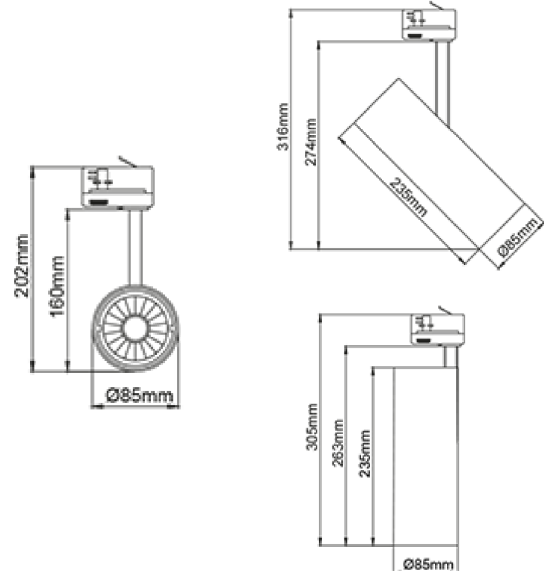

# Silindir Maxi

1005-6-30-2-ddd

*Silindir Maxi er den kraftigste spotlighten i Silindir-serien. Med 28W, høyt lysutbytte og fargegjengivelse er den veldig godt egnet til bruk i butikker og showroom. Spotlighten kan enkelt justeres i alle retninger for å imøtekomme ulike behov. Den kan vippes 90 grader og roteres 350 grader rundt sin egen akse. L305mm Ø85mm*

A+

Lyskilde :	LED (built in)
Systemeffekt [W]:	28W
Fargetemperatur [K]:	3000K
Fargegjengivelse [CRI/Ra]:	90
Lumen ut (lm):	2836lm
Lumen LED (tc=25):	3400lm
Spredningsvinkel [°]:	30°
Optikk:	Clear
Dimmetype:	DALI
Spenning [V]:	230V 50Hz
Tilkobling:	Track 3-Circuit+dim
Montering:	Tak, Skinne
Forventet Levetid :	L80B10: 60 000h
Lumen/W:	101lm/W
Fargetoleranse [SDCM]:	3
Farge :	Black
Høyde [mm]:	305mm
Bredde [mm]:	85mm
Vekt [kg]:	1,3kg