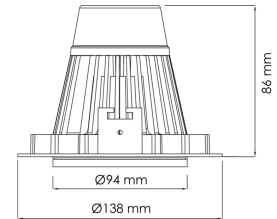

Torres Mini

 125mm

PRODUCT NO.:

17030-24-3-ddd

LYS TEKNISK

Lyskilde :	LED (built in)
Spredningsvinkel [°]:	24°
Fargetemperatur [K]:	3000
Optikk:	Clear

MONTERING / TILKOBLING

Tilkobling:	18i5 DALI Quick connection
Utsparring [mm]:	125
Montering:	Tak, Innfelt

PRODUKT

Monteres rett i isolasjon:	No
IP-grad:	IP20
Farge :	White
Lengde [mm]:	138
Høyde [mm]:	86
Bredde [mm]:	94

ELEKTRISK DATA

Dimmetype:	DALI
Systemeffekt [W]:	21
Spenning [V]:	230V 50Hz
Isolasjonsklasse:	2
Belastning pr kurs - B10:	55
Belastning pr kurs - B16:	90
Belastning pr kurs - C10:	65
Belastning pr kurs - C16:	100
Startstrøm I _{max} [A]:	8
Startstrøm tid [µs]:	100
Sokkel :	N/A
Strøm LED [mA]:	600