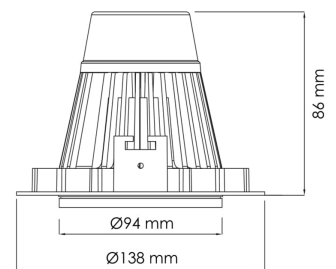

# Torres Mini

17030-24-3-ddd

*Dette er den desidert mest populære mini downlight og den tilbyr enorm fleksibilitet, vipubar opptil 25 grader. Denne downlighten har en innfelt lyskilde som gir et minimum av spredt lys. Torres Mini kan leveres med en rekke koblingsløsninger.*

Lyskilde :	LED (built in)
Systemeffekt [W]:	21W
Fargetemperatur [K]:	3000K
Spredningsvinkel [°]:	24°
Optikk:	Clear
Dimmetype:	DALI
Spenning [V]:	230V 50Hz
Tilkobling:	18i5 DALI Quick connection
Montering:	Tak, Innfelt
Utsparring [mm]:	125mm
Lumen/W:	0lm/W
Farge :	White
Lengde [mm]:	138mm
Høyde [mm]:	86mm
Bredde [mm]:	94mm
Monteres rett i isolasjon:	No

 125mm

Alle spesifikasjoner er nominelle verdier, avvik kan forekomme.  
Produktspesifikasjoner kan endres uten varsel.

Elektrisk utstyr beregnet for å være del av et fast elektrisk anlegg kan kun installeres av et registrert installasjonsfirma.