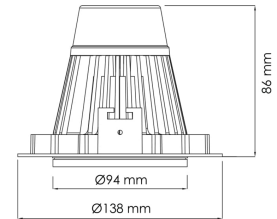

Torres Mini

 125mm

PRODUCT NO.:

17033-6-40-2

LYS TEKNISK

Lyskilde :	LED (built in)
Lumen LED (tc=25):	2650
Spredningsvinkel [°]:	40°
Fargetemperatur [K]:	Arctic White
Fargegjengivelse [CRI/Ra]:	95
Fargekode:	Arctic White
Optikk:	Clear

MONTERING / TILKOBLING

Tilkobling:	18i3 Quick connection
Utsparring [mm]:	125
Montering:	Tak, Innfelt

PRODUKT

Monteres rett i isolasjon:	No
IP-grad:	IP20
Farge :	Black
Lengde [mm]:	138
Høyde [mm]:	86
Bredde [mm]:	94