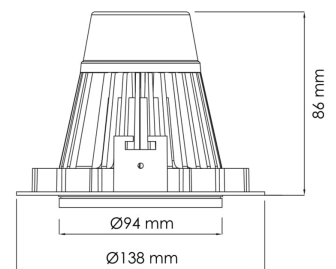

Torres Mini

17033-6-40-2

Dette er den desidert mest populære mini downlight og den tilbyr enorm fleksibilitet, vipubar opptil 25 grader. Denne downlighten har en innfelt lyskilde som gir et minimum av spredt lys. Torres Mini kan leveres med en rekke koblingsløsninger.

Lyskilde :	LED (built in)
Fargetemperatur [K]:	Arctic White
Fargegjengivelse [CRI/Ra]:	95
Lumen LED (tc=25):	2650lm
Spredningsvinkel [°]:	40°
Optikk:	Clear
Dimmetype:	None
Spenning [V]:	230V 50Hz
Tilkobling:	18i3 Quick connection
Montering:	Tak, Innfelt
Utsparing [mm]:	125mm
Farge :	Black
Lengde [mm]:	138mm
Høyde [mm]:	86mm
Bredde [mm]:	94mm
Monteres rett i isolasjon:	No

 125mm

Alle spesifikasjoner er nominelle verdier, avvik kan forekomme.
Produktspesifikasjoner kan endres uten varsel.

Elektrisk utstyr beregnet for å være del av et fast elektrisk anlegg kan kun installeres av et registrert installasjonsfirma.