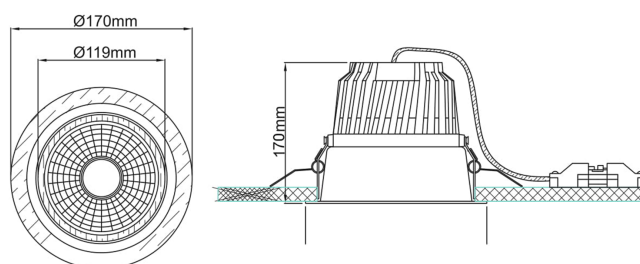

FDV SPEC SHEET

Trimo

Art. no: 18045-6-60-3-ddd

Ledpro
by NORLUX

 155mm

Trimo

Art. no: 18045-6-60-3-ddd

LYS TEKNISK

FDV SPEC SHEET

Trimo

Art. no: 18045-6-60-3-ddd

Ledpro
by NORLUX

PRODUKT

Monteres rett i isolasjon:	No
IP-grad:	IP20
Driftstemperatur [°C]:	-
Farge :	White
Lengde [mm]:	170
Høyde [mm]:	170
Bredde [mm]:	170
Vekt [kg]:	1,4