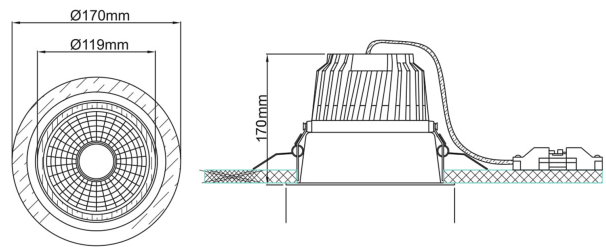

# Trimo

 155mm

### SPECIFICATIONS

Lyskilde :	LED (built in)
Systemeffekt [W]:	31W
Fargetemperatur [K]:	3000K
Fargegjengivelse [CRI/Ra]:	80
Lumen LED (tc=25):	4450lm
Optikk:	Clear
Dimmetype:	None
Spennning [V]:	230V 50Hz
Montering:	Tak, Innfelt
Utsparring [mm]:	155mm
Fargetoleranse [SDCM]:	3
Farge :	White
Lengde [mm]:	170mm
Høyde [mm]:	170mm
Bredde [mm]:	170mm
Vekt [kg]:	1,4kg
Monteres rett i isolasjon:	No