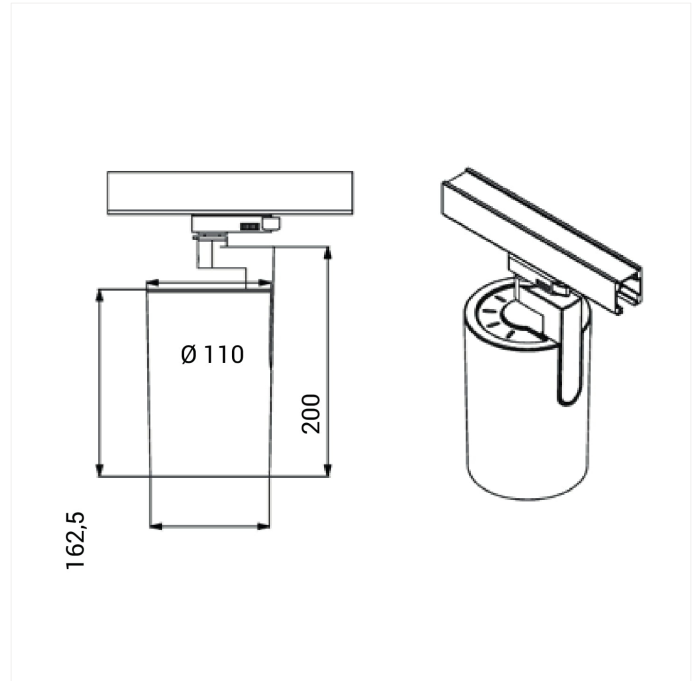

FDV SPEC SHEET

Ray Mini

Art. no: 18154-6-30-2-dddd

Ledpro
by NORLUX

Ray Mini

Art. no: 18154-6-30-2-dddd

LYS TEKNISK

Lyskilde :	LED (built in)
Lumen LED (tc=25):	3131
Spredningsvinkel [°]:	30°
Fargetemperatur [K]:	2700
Fargegjengivelse [CRI/Ra]:	80
Fargekode:	827
Fargetoleranse [SDCM]:	3
Optikk:	Clear

MONTERING / TILKOBLING

Tilkobling:	Track 3-Circuit+dim
Montering:	Tak, Skinne

PRODUKT

IP-grad:	IP20
Driftstemperatur [°C]:	-
Farge :	Black
Høyde [mm]:	200
Bredde [mm]:	110

ELEKTRISK DATA

Dimmetype:	None
Systemeffekt [W]:	23
Spenning [V]:	230V 50Hz
Isolasjonsklasse:	1
Maks belastning pr kurs - B10:	14
Maks belastning pr kurs - B16:	24
Maks belastning pr kurs - C10:	24
Maks belastning pr kurs - C16:	40
Startstrøm I _{max} [A]:	25
Startstrøm tid [µs]:	150
Sokkel :	N/A
Strøm LED [mA]:	600
Spenning LED Min [V]:	30,2
Spenning LED Max [V]:	41,7