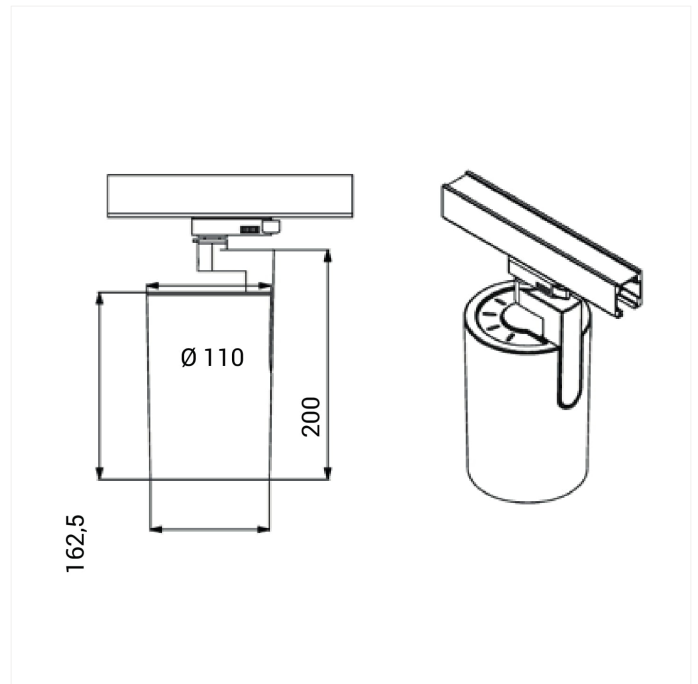

FDV SPEC SHEET

Ray Mini

Art. no: 18155-5-20-0

Ledpro
by NORLUX

Ray Mini

Art. no: 18155-5-20-0

LYS TEKNISK

Lyskilde :	LED (built in)
Lumen LED (tc=25):	2900
Spredningsvinkel [°]:	20°
Fargetemperatur [K]:	3000
Fargegjengivelse [CRI/Ra]:	80
Fargekode:	830
Optikk:	Clear

MONTERING / TILKOBLING

Tilkobling:	Track 3-Circuit
Montering:	Tak, Skinne

PRODUKT

IP-grad:	IP20
Driftstemperatur [°C]:	-
Høyde [mm]:	200
Bredde [mm]:	110

ELEKTRISK DATA

Dimmetype:	None
Systemeffekt [W]:	23
Spenning [V]:	230V 50Hz
Isolasjonsklasse:	1
Sokkel :	N/A
Strøm LED [mA]:	600