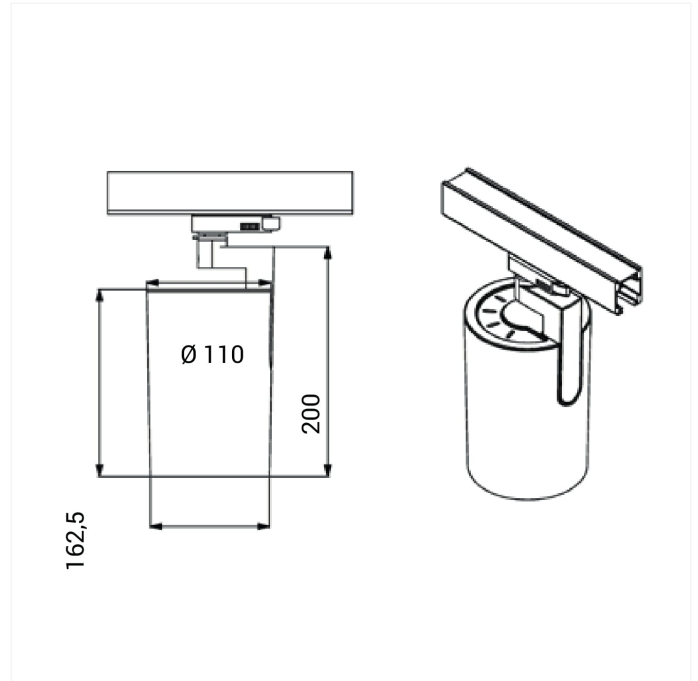

FDV SPEC SHEET

Ray Mini

Art. no: 18156-5-20-2

Ledpro
by NORLUX

Ray Mini

Art. no: 18156-5-20-2

LYS TEKNISK

Lyskilde :	LED (built in)
Lumen LED (tc=25):	2155
Spredningsvinkel [°]:	20°
Fargetemperatur [K]:	Arctic White
Fargegjengivelse [CRI/Ra]:	95
Fargekode:	Arctic White
Optikk:	Clear

MONTERING / TILKOBLING

Tilkobling:	Track 3-Circuit
Montering:	Tak, Skinne

PRODUKT

IP-grad:	IP20
Driftstemperatur [°C]:	-
Farge :	Black
Høyde [mm]:	200
Bredde [mm]:	110

ELEKTRISK DATA

Dimmetype:	None
Systemeffekt [W]:	23
Spenning [V]:	230V 50Hz
Isolasjonsklasse:	1
Sokkel :	N/A
Strøm LED [mA]:	600