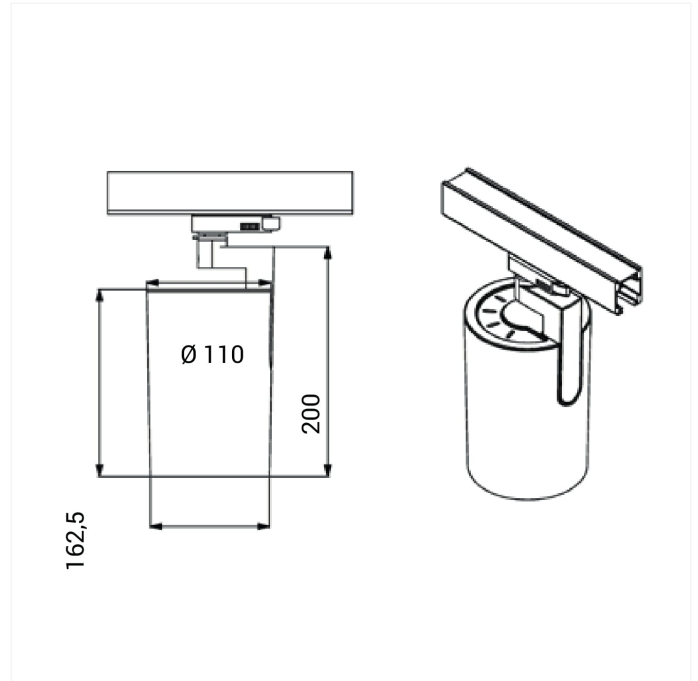

FDV SPEC SHEET

Ray Mini

Art. no: 18156-5-40-2

Ledpro
by NORLUX

Ray Mini

Art. no: 18156-5-40-2

LYS TEKNISK

Lyskilde :	LED (built in)
Lumen LED (tc=25):	2155
Spredningsvinkel [°]:	40°
Fargetemperatur [K]:	Arctic White
Fargegjengivelse [CRI/Ra]:	95
Fargekode:	Arctic White
Optikk:	Clear

MONTERING / TILKOBLING

Tilkobling:	Track 3-Circuit
Montering:	Tak, Skinne

PRODUKT

IP-grad:	IP20
Driftstemperatur [°C]:	-
Farge :	Black
Høyde [mm]:	200
Bredde [mm]:	110

ELEKTRISK DATA

Dimmetype:	None
Systemeffekt [W]:	23
Spenning [V]:	230V 50Hz
Isolasjonsklasse:	1
Sokkel :	N/A
Strøm LED [mA]:	600