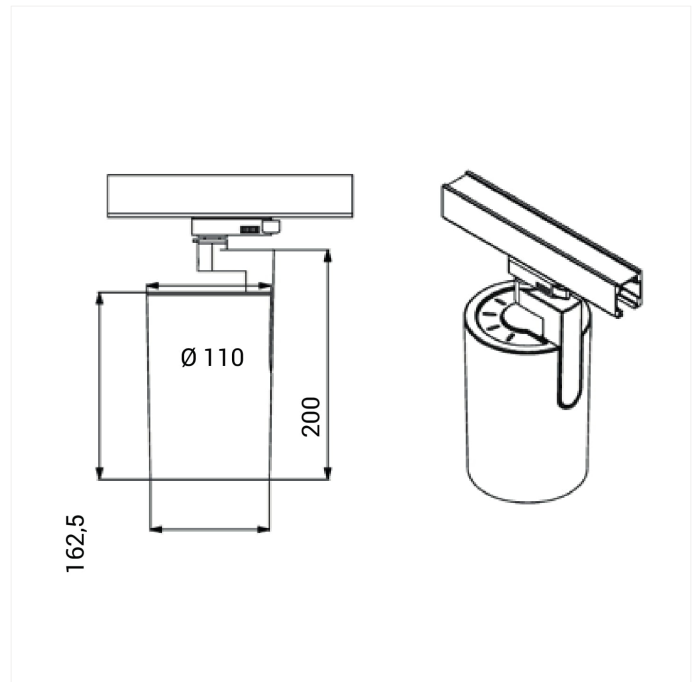

FDV SPEC SHEET

Ray Mini

Art. no: 18156-5-40-3

Ledpro
by NORLUX

Ray Mini

Art. no: 18156-5-40-3

LYS TEKNISK

Lyskilde :	LED (built in)
Lumen LED (tc=25):	2155
Spredningsvinkel [°]:	40°
Fargetemperatur [K]:	Arctic White
Fargegjengivelse [CRI/Ra]:	95
Fargekode:	Arctic White
Optikk:	Clear

MONTERING / TILKOBLING

Tilkobling:	Track 3-Circuit
Montering:	Tak, Skinne

PRODUKT

IP-grad:	IP20
Driftstemperatur [°C]:	-
Farge :	White
Høyde [mm]:	200
Bredde [mm]:	110

ELEKTRISK DATA

Dimmetype:	None
Systemeffekt [W]:	23
Spenning [V]:	230V 50Hz
Isolasjonsklasse:	1
Sokkel :	N/A
Strøm LED [mA]:	600