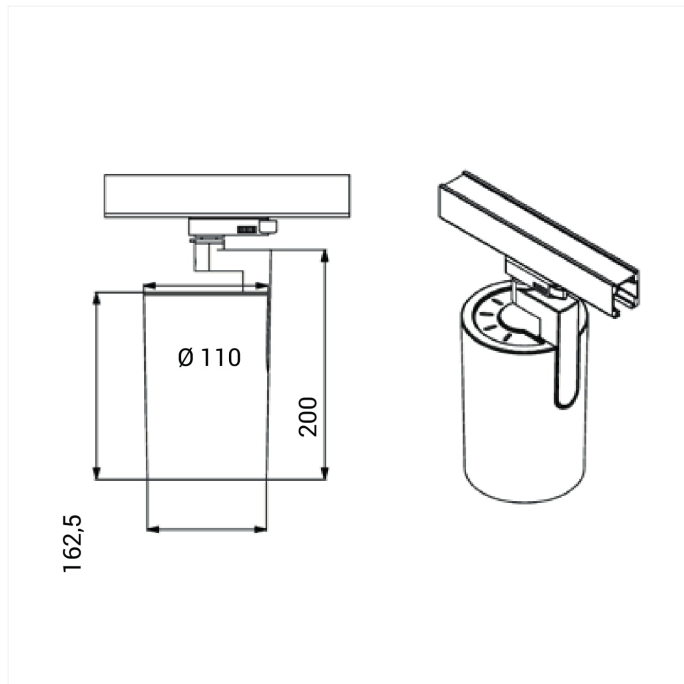

FDV SPEC SHEET

Ray Mini

Art. no: 18158-6-20-3-ddd

Ledpro
by NORLUX

Ray Mini

Art. no: 18158-6-20-3-ddd

LYS TEKNISK

Lyskilde :	LED (built in)
Lumen LED (tc=25):	2900
Spredningsvinkel [°]:	20°
Fargetemperatur [K]:	3000
Fargegjengivelse [CRI/Ra]:	90
Fargekode:	930
Fargetoleranse [SDCM]:	3
Optikk:	Clear

MONTERING / TILKOBLING

Tilkobling:	Track 3-Circuit+dim
Montering:	Tak, Skinne

PRODUKT

IP-grad:	IP20
Driftstemperatur [°C]:	-
Farge :	White
Høyde [mm]:	200
Bredde [mm]:	110

ELEKTRISK DATA

Dimmetype:	DALI
Systemeffekt [W]:	23
Spenning [V]:	230V 50Hz
Isolasjonsklasse:	1
Maks belastning pr kurs - B10:	14
Maks belastning pr kurs - B16:	24
Maks belastning pr kurs - C10:	24
Maks belastning pr kurs - C16:	40
Startstrøm I _{max} [A]:	25
Startstrøm tid [µs]:	150
Sokkel :	N/A
Strøm LED [mA]:	600
Spenning LED Min [V]:	30,2
Spenning LED Max [V]:	41,7