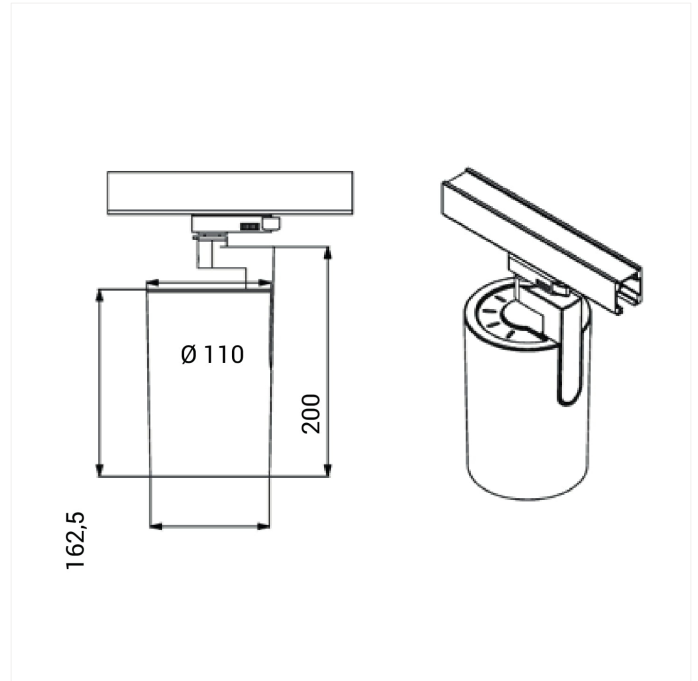

FDV SPEC SHEET

Ray Mini

Art. no: 18158-6-20-3

Ledpro
by NORLUX

Ray Mini

Art. no: 18158-6-20-3

LYS TEKNISK

Lyskilde :	LED (built in)
Lumen LED (tc=25):	2900
Spredningsvinkel [°]:	20°
Fargetemperatur [K]:	3000
Fargegjengivelse [CRI/Ra]:	90
Fargekode:	930
Fargetoleranse [SDCM]:	3
Optikk:	Clear

MONTERING / TILKOBLING

Tilkobling:	Track 3-Circuit+dim
Montering:	Tak, Skinne

PRODUKT

IP-grad:	IP20
Driftstemperatur [°C]:	-
Farge :	White
Høyde [mm]:	200
Bredde [mm]:	110

ELEKTRISK DATA

Dimmetype:	None
Systemeffekt [W]:	23
Spenning [V]:	230V 50Hz
Isolasjonsklasse:	1
Maks belastning pr kurs - B10:	14
Maks belastning pr kurs - B16:	24
Maks belastning pr kurs - C10:	24
Maks belastning pr kurs - C16:	40
Startstrøm I _{max} [A]:	25
Startstrøm tid [µs]:	150
Sokkel :	N/A
Strøm LED [mA]:	600
Spenning LED Min [V]:	30,2
Spenning LED Max [V]:	41,7